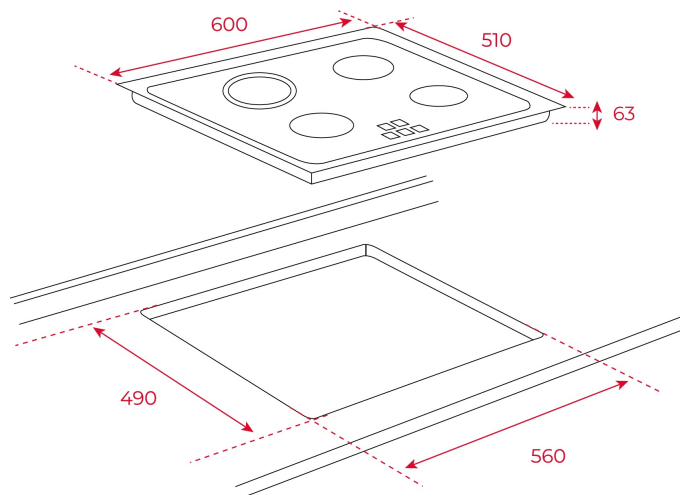

4 зоны приготовления:

1 конфорка Ø 210 мм

1 конфорка Ø 180 мм

2 конфорки Ø 145 мм

Кабель 98 см без вилки

Простая система установки Fast-Click

Максимальная номинальная мощность: 6 300 Вт

Сделано в Турции

ГАБАРИТНЫЕ РАЗМЕРЫ

Высота изделия (мм): 63
Ширина изделия (мм): 600
Глубина изделия (мм): 510
Длина изделия (мм):
Вес нетто (кг): 8,5

ТЕХНИЧЕСКИЕ ХАРАКТЕРИСТИКИ

УСТАНОВОЧНЫЕ РАЗМЕРЫ

Ширина встраивания (мм): 560
Глубина встраивания (мм): 490
Высота встраивания (мм): 63

КОНКРЕТНЫЕ ОСОБЕННОСТИ

Количество уровней электрической мощности: 9

ЭЛЕКТРОСОЕДИНЕНИЕ

Частота (Гц): 50/60
Номинальное напряжение (В): 220-240
Длина соединительного кабеля (см): 100
Максимальная номинальная мощность (Вт) (электрическая
варочная поверхность): 6300