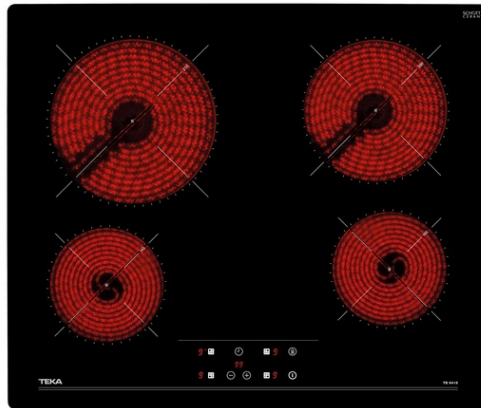

ТВ 6415 BLACK Стеклокерамическая варочная панель 60 см

Autolock

Easy
installation

Power Plus

ОПИСАНИЕ

Стеклокерамическая варочная панель 60 см

ЛАЙФСТАЙЛ

Easy

ЦВЕТ

КОД

REF. 40239042
EAN. 8421152148280

TEKA

ТВ 6415 BLACK

ХАРАКТЕРИСТИКИ

Стеклокерамическая варочная панель High Light 60 см

Чёрная стеклокерамика Schott Ceran® без рамки

4 зоны приготовления:

1 конфорка Ø 210 мм

1 конфорка Ø 180 мм

2 конфорки Ø 145 мм

Кабель 98 см без вилки

Простая система установки Fast-Click

Максимальная номинальная мощность: 6 300 Вт

Сделано в Турции

КОНКРЕТНЫЕ ОСОБЕННОСТИ

Количество уровней электрической мощности: 9

ЭЛЕКТРОСОЕДИНЕНИЕ

Частота (Гц): 50/60
Номинальное напряжение (В): 220-240
Длина соединительного кабеля (см): 100
Максимальная номинальная мощность (Вт) (электрическая
варочная поверхность): 6300