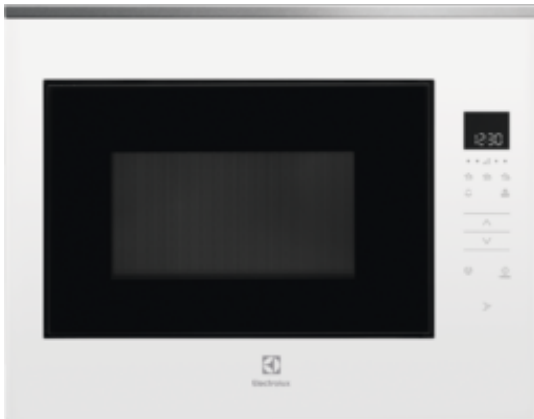

## KMFE264TEW Microwave Oven

### TouchOpen — быстрый и простой доступ

Микроволновая печь 800 TouchOpen открывается одним касанием, предоставляя максимально простой доступ к еде. Гармония удобства: одно движение — и дверца откроется быстро и плавно.

### Характеристики:

- Рекомендованная цена : 52990.00
- Установка модели : Встраиваемая
- Размеры для встраивания (ВхШхГ), мм : 450x562x500
- Размеры (ВхШхГ), мм : 459x594x404
- Максимальная мощность микроволн (Вт) : 900
- Материал внутренней камеры : Эмалированная сталь
- Страна производства : Соединенное Королевство
- Тип таймера : 15mins@100%, 99.30@70%
- Тип управления : Сенсорное управление
- Количество уровней мощности микроволн : 5
- Приготовление по весу : Напиток, Рыбное филе, Свежие овощи, Замороженные готовые блюда, Замороженные овощи, Картофель в мундире, Помидоры
- Разморозка по весу : Хлеб, Рыба, Мясо, Домашняя птица
- Мощность гриля (Вт) : 0
- Поворотный столик : Есть
- Диаметр поворотного столика, мм : 325
- Материал поворотного столика : Стекло
- Лапма освещения внутреннего пространства : 25 Вт
- Pre-programmed : Child lock, Instant on/+30 seconds
- Основной цвет : Белый
- Вес NET, кг : 18.5
- Мощность подключения, Вт : 1400
- Номинальное напряжение, В : 220-240
- Предохранители, А : 16
- Штрих-код : 7332543666157
- Display figures colour : White
- Цвет : Белый
- ColorEnglish : White