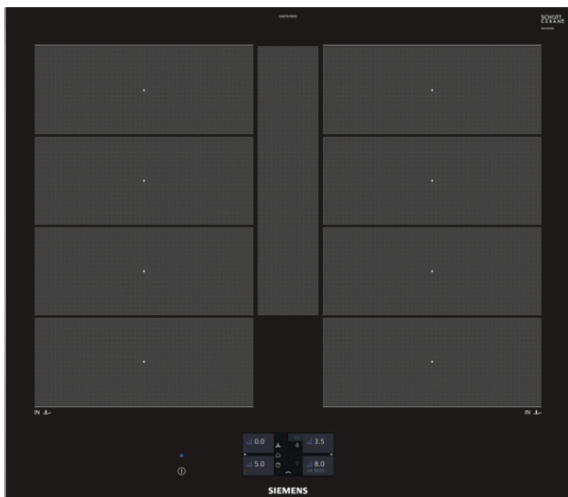

iQ700, Индукционная варочная панель, 60 см, черный EX675JYW1E

Индукционная варочная панель Siemens для быстрого и тщательного приготовления с небольшими затратами электроэнергии и легкостью очистки прибора.

Оснащение

Технические особенности

Обозначение модели/ассортиментная группа : Керамические зоны нагрева
 Тип конструкции : Встроенный
 Источник энергии : Электро
 Количество конфорок для одновременного использования : 4
 Размеры ниши для встр. (мм) : 51 x 560-560 x 490-500
 Ширина (мм) : 602
 Размеры прибора (мм) : 51 x 602 x 520
 Размеры прибора в упаковке (мм) (ВxШxГ) : 130 x 750 x 600
 Вес нетто (кг) : 14,751
 Вес брутто (кг) : 16,0
 Индикатор остаточного тепла : Отдельный
 Расположение панели управления : Спереди
 Цвет верхней поверхности : алюминий, матовый, черный
 Цвет рам : алюминий, матовый
 Сертификат соответствия : AENOR, CE
 Длина сетевого кабеля (см) : 110
 EAN-код : 4242003765234
 Мощность подключения к электроэнергии (Вт) : 7400
 Напряжение (В) : 220-240
 Частота (Гц) : 50; 60

4 242003 765234

iQ700, Индукционная варочная панель, 60 см, черный EX675JYW1E

Оснащение

Общая информация

- Стеклокерамика
- Дисплей FullTouch TFT
- FlexInduction Plus
- 2 расширяемые зоны FlexZone
- 4 индукционные конфорки
- Варочная панель со скошенными краями по бокам
- Home Connect
- Зоны нагрева: 1 x Ø 380 мм x 230 мм, 3.3 кВт (В режиме PotBoost - 3.7 кВт) или 2 x Ø 190 мм, 2.2 кВт ((В режиме PotBoost - 3.7 кВт); 1 x Ø 380 ммx230 мм, 3.3 кВт ((В режиме PotBoost - 3.7 кВт) или 2 x Ø 190 мм, 2.2 кВт (max. Power levels 3.7 кВт)

Техническая информация

- Подключаемая мощность: 7400 Вт
- Электрический кабель (1,1 М)
- Размеры ниши для встраивания: 560 мм x 490 мм
- Минимальная толщина встраивания в столешницу 30 мм

iQ700, Индукционная варочная панель, 60 см, черный EX675JYW1E