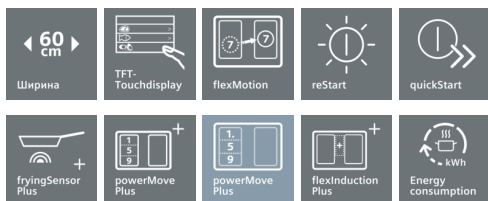

iQ700, Индукционная варочная панель, 60 см, черный EX675JYW1E

Индукционная варочная панель Siemens для быстрого и тщательного приготовления с небольшими затратами электроэнергии и легкостью очистки прибора.

4 242003 765234

iQ700, Индукционная варочная панель, 60 см, черный EX675JYW1E

Оснащение

Общая информация

- Стеклокерамика
- Дисплей FullTouch TFT
- FlexInduction Plus
- 2 расширяемые зоны FlexZone
- 4 индукционные конфорки
- Варочная панель со скошенными краями по бокам
- Home Connect
- Зоны нагрева: 1 x Ø 380 мм x 230 мм, 3.3 кВт (В режиме PotBoost - 3.7 кВт) или 2 x Ø 190 мм, 2.2 кВт ((В режиме PotBoost - 3.7 кВт); 1 x Ø 380 ммx230 мм, 3.3 кВт ((В режиме PotBoost - 3.7 кВт) или 2 x Ø 190 мм, 2.2 кВт (max. Power levels 3.7 кВт)

Программы и Технологии

- 17 ступеней мощности
- flexMotion
- Меню cookControl Plus с предложением оптимальных установок
- для различных блюд
- Система cookConnect (с сопряжением с вытяжкой)
- Распознавание наличия посуды
- Функция PowerManagement
- Защитное отключение
- Блокировка от детей
- Cleaning-пауза: кратковременная блокировка
- панели до 30 секунд
- Функция reStart
- Функция powerMove Plus
- Сенсор жарения fryingSensor Plus с 5 температурными диапазонами работами
- Сенсор cookingSensor Plus (сенсор продаётся отдельно)
- Функция powerBoost для всех индукционных зон
- Функция shortBoost

Техническая информация

- Подключаемая мощность: 7400 Вт
- Электрический кабель (1,1 М)
- Размеры ниши для встраивания: 560 мм x 490 мм
- Минимальная толщина встраивания в столешницу 30 мм

iQ700, Индукционная варочная панель, 60 см, черный EX675JYW1E