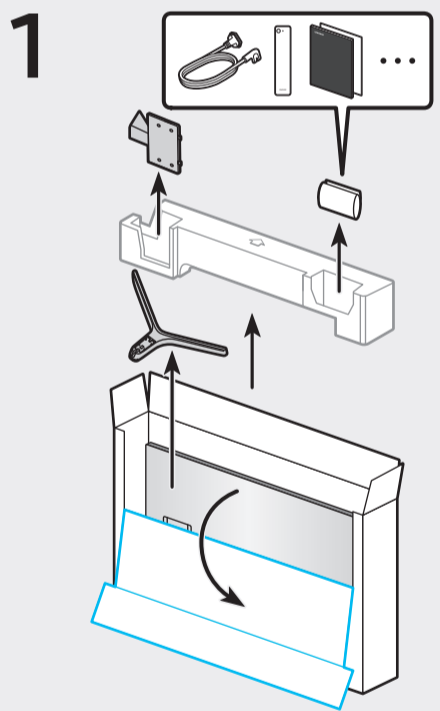

9

43"

50"-65"

**SAMSUNG**

Краткое руководство по установке  
**QUICK SETUP GUIDE**  
Жылдам орнату нұсқаулығы  
Короткий посібник зі встановлення  
O'rnatish bo'yicha qisqacha qo'llanma

Не касайтесь экрана  
Do not touch the screen  
Не торкайтесь екрану  
Экранды тимеңіз  
Ekranğa tegmang

TU8500 / TU8510 / TU8570 / TU7500 / TU7540 / TU7560 / TU7570 43" - 65"

43"- 50"

55"- 65"

43"  
-  
50"

55"

58"  
-  
65"