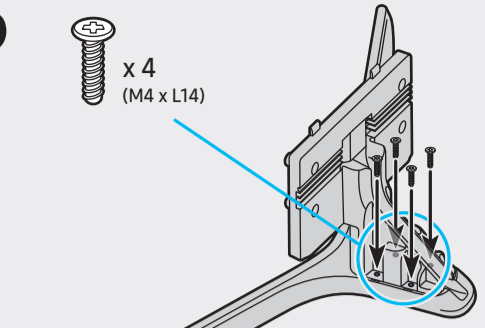

4

5

6

x 4  
(M4 x L14)

7

8

43"

50"-65"

9

43"

50"-65"

**SAMSUNG**

Краткое руководство по установке  
**QUICK SETUP GUIDE**  
Жылдам орнату нұсқаулығы  
Короткий посібник зі встановлення  
O'rnatish bo'yicha qisqacha qo'llanma

Не касайтесь экрана  
Do not touch the screen  
Не торкайтесь екрану  
Экранды тимеңіз  
Ekranğa tegmang