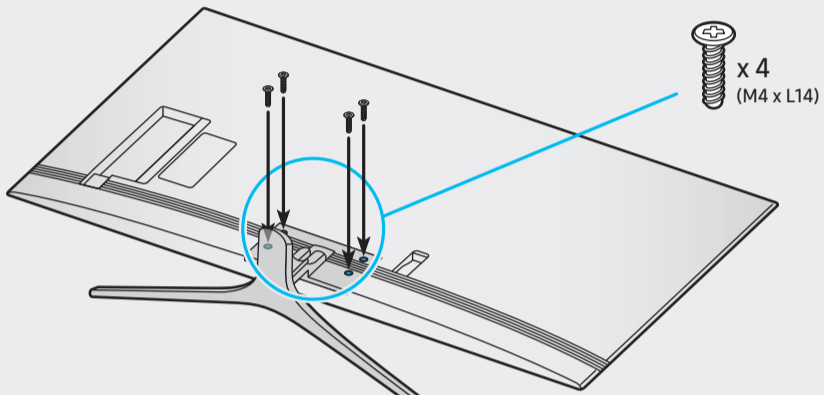

4

5

6

x 4  
(M4 x L14)

7

8

43"

50"-65"

9

43"

50"-65"

**SAMSUNG**

Краткое руководство по установке  
**QUICK SETUP GUIDE**  
Жылдам орнату нұсқаулығы  
Короткий посібник зі встановлення  
O'rnatish bo'yicha qisqacha qo'llanma

Не касайтесь экрана  
Do not touch the screen  
Не торкайтесь екрану  
Экранды тимеңіз  
Ekranğa tegmang

TU8500 / TU8510 / TU8570 / TU7500 / TU7540 / TU7560 / TU7570 43" - 65"

43"- 50"

55"- 65"

43"  
-  
50"

55"

58"  
-  
65"