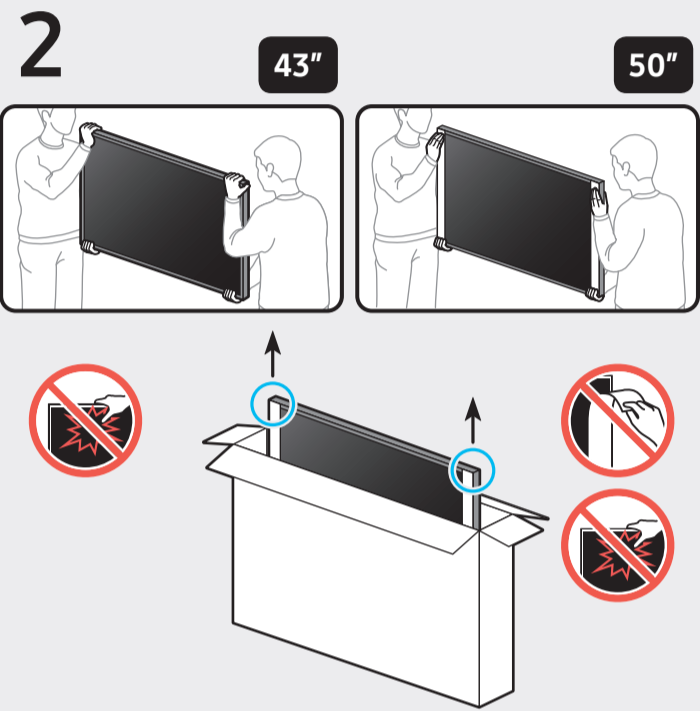

43"- 50"

55"- 65"

43"
-
50"