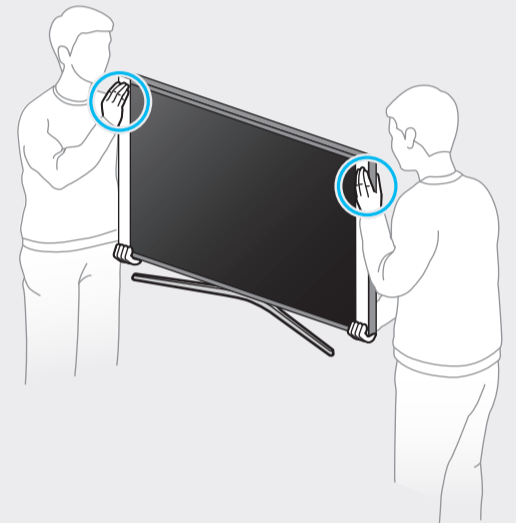

9

43"

50"-65"

**SAMSUNG**

Краткое руководство по установке  
**QUICK SETUP GUIDE**  
Жылдам орнату нұсқаулығы  
Короткий посібник зі встановлення  
O'rnatish bo'yicha qisqacha qo'llanma

Не касайтесь экрана  
Do not touch the screen  
Не торкайтесь екрану  
Экранды тимеңіз  
Ekranğa tegmang