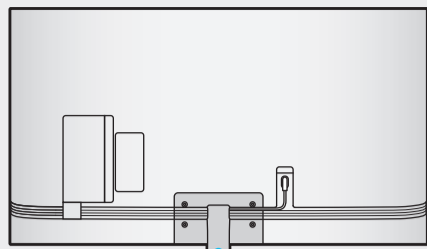

43"- 50"

55"- 65"

43"
-
50"

55"

58"
-
65"