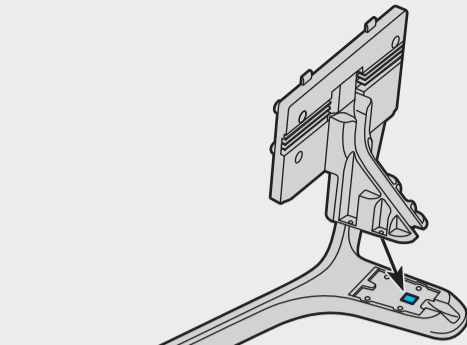

4

5

6

x 4  
(M4 x L14)

7

8

43"

50"-65"

9

43"

50"-65"

**SAMSUNG**

Краткое руководство по установке  
**QUICK SETUP GUIDE**  
Жылдам орнату нұсқаулығы  
Короткий посібник зі встановлення  
O'rnatish bo'yicha qisqacha qo'llanma

Не касайтесь экрана  
Do not touch the screen  
Не торкайтесь екрану  
Экранды тимеңіз  
Ekranğa tegmang