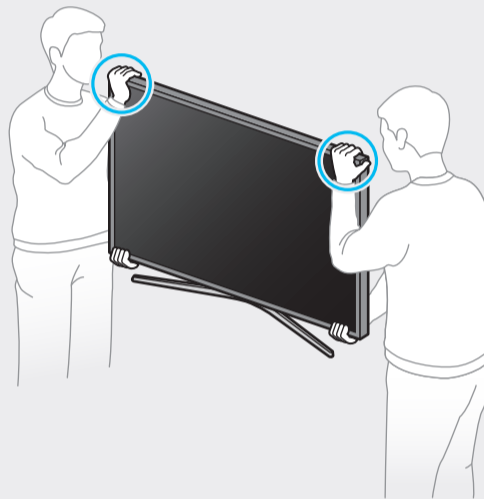

9

43"

50"-65"

**SAMSUNG**

Краткое руководство по установке  
**QUICK SETUP GUIDE**  
Жылдам орнату нұсқаулығы  
Короткий посібник зі встановлення  
O'rnatish bo'yicha qisqacha qo'llanma

Не касайтесь экрана  
Do not touch the screen  
Не торкайтесь екрану  
Экранды тимеңіз  
Ekranğa tegmang