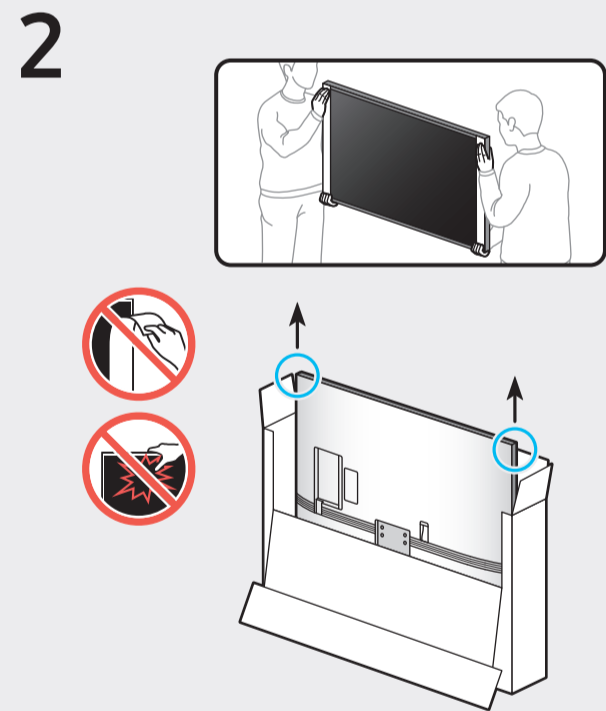

43"- 50"

55"- 65"

43"
-
50"

55"

58"
-
65"