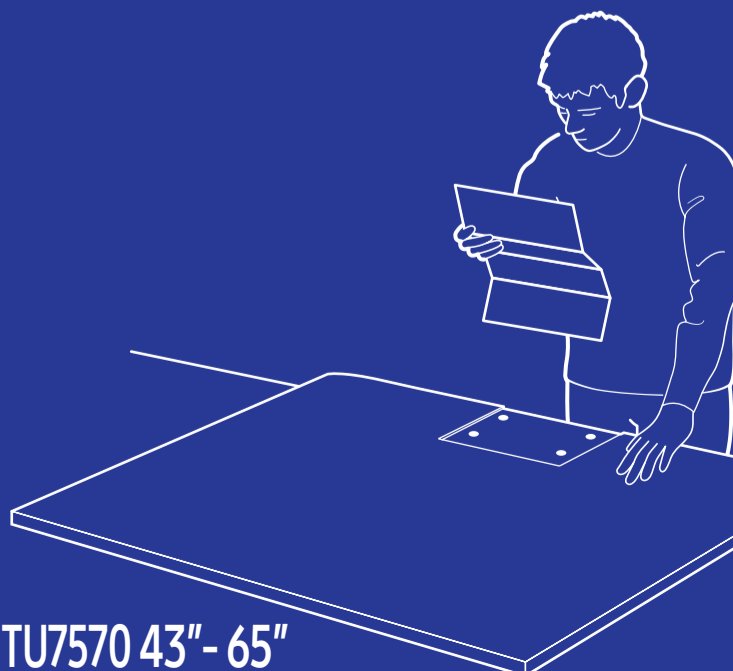

4

5

6

x 4  
(M4 x L14)

7

8

43"

50"-65"

9

43"

50"-65"

**SAMSUNG**

Краткое руководство по установке  
**QUICK SETUP GUIDE**  
Жылдам орнату нұсқаулығы  
Короткий посібник зі встановлення  
O'rnatish bo'yicha qisqacha qo'llanma

Не касайтесь экрана  
Do not touch the screen  
Не торкайтесь екрану  
Экранды тимеңіз  
Ekranğa tegmang

TU8500 / TU8510 / TU8570 / TU7500 / TU7540 / TU7560 / TU7570 43" - 65"

43"- 50"

55"- 65"

43"  
-  
50"

55"

58"  
-  
65"