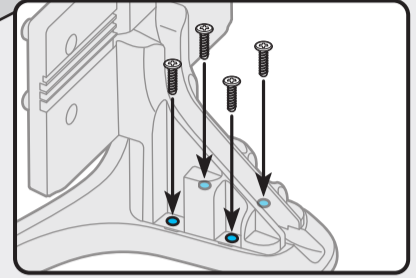

4

5

6

x 4  
(M4 x L14)

7

8

43"

50"-65"

9

43"

50"-65"

**SAMSUNG**

Краткое руководство по установке  
**QUICK SETUP GUIDE**  
Жылдам орнату нұсқаулығы  
Короткий посібник зі встановлення  
O'rnatish bo'yicha qisqacha qo'llanma

Не касайтесь экрана  
Do not touch the screen  
Не торкайтесь екрану  
Экранды тимеңіз  
Ekranğa tegmang