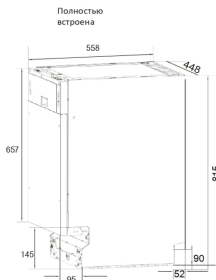

Автоматическое открывание двери:	нет
Тип посудомоечной машины:	полностью встраиваемая
Загрузка (комплектов посуды):	11
Отсрочка старта, ч:	1-24
Количество программ:	7
Программы:	Интенсивная. Нормальная. ECO. Стекло. 60 мин. Быстрая. Предварительное ополаскивание
Функция «Всё в 1»:	есть
Регулируемая по высоте верхняя корзина:	да
Третья корзина для столовых приборов:	есть
Полки для чашек:	есть
Индикатор отсутствия воды:	есть
Защита от протечек:	есть
Защита от детей:	есть
Луч на полу:	есть
Уровень шума, дБ:	49
Потребление воды, л:	9
Интенсивная сушка DRY+:	есть
Потребление электроэнергии, кВт/ч:	0,782
Функция "ALTA":	нет
Загрузка 1/2:	да
Фасад:	нержавеющая сталь
Цвет:	чёрный
Цвет фурнитуры:	серый
Ширина, см:	44.8
Высота, см:	81.5
Глубина, см:	55.8
Управление:	кнопочное